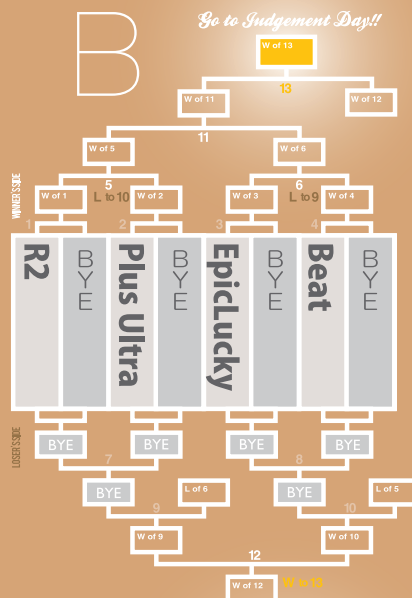

Block Tournament

Chubu/Hokuriku Region

5/20

SAT

WEST JAPAN AREA TEAM CHAMPIONSHIPS 2017

試合番号	試合時間
A5,A6,B5,B6,E5	8:00-11:00
A11,A12,B11,B12,E6	11:00-14:00
A13,B13,E11,E12	14:00-17:00
C5,C6,D5,D6,E13	17:00-20:00
C11,C12,D11,D12	20:00-23:00
※ 3台進行 C13,D13	23:00-25:00
※進行が遅れている試合は、空きテーブルを使って最大3台進行で進める場合があります。	