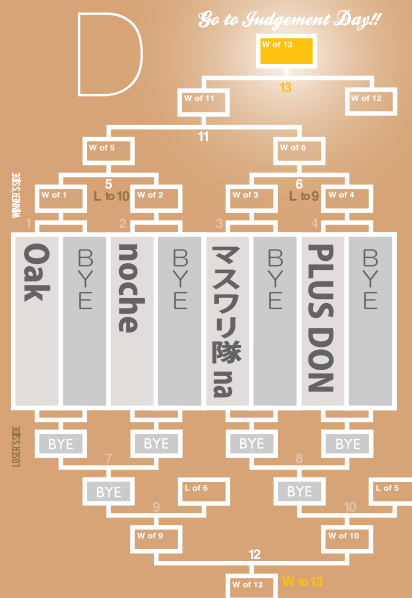

Block Tournament

Chubu/Hokuriku Region

5/20

SAT

WEST JAPAN AREA TEAM CHAMPIONSHIPS 2017

試合番号	試合時間
A5,A6,B5,B6,E5	8:00-11:00
A11,A12,B11,B12,E6	11:00-14:00
A13,B13,E11,E12	14:00-17:00
C5,C6,D5,D6,E13	17:00-20:00
C11,C12,D11,D12	20:00-23:00
※ 3台進行 C13,D13	23:00-25:00
※進行が遅れている試合は、空きテーブルを使って最大3台進行で進める場合があります。	