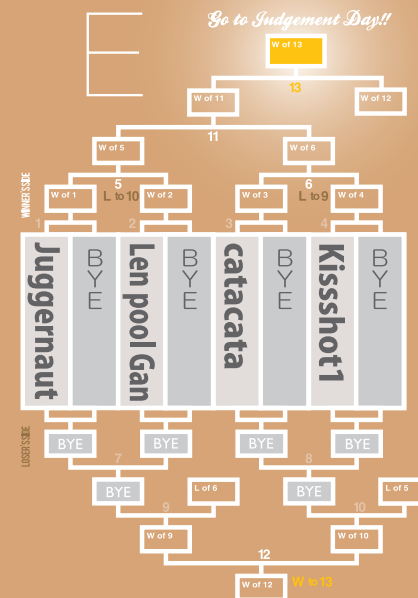

Block Tournament

Chubu/Hokuriku Region

5/20

SAT

WEST JAPAN AREA TEAM CHAMPIONSHIPS 2017

試合番号	試合時間
A5,A6,B5,B6,E5	8:00-11:00
A11,A12,B11,B12,E6	11:00-14:00
A13,B13,E11,E12	14:00-17:00
C5,C6,D5,D6,E13	17:00-20:00
C11,C12,D11,D12	20:00-23:00
※ 3台進行 C13,D13	23:00-25:00
※進行が遅れている試合は、空きテーブルを使って最大3台進行で進める場合があります。	