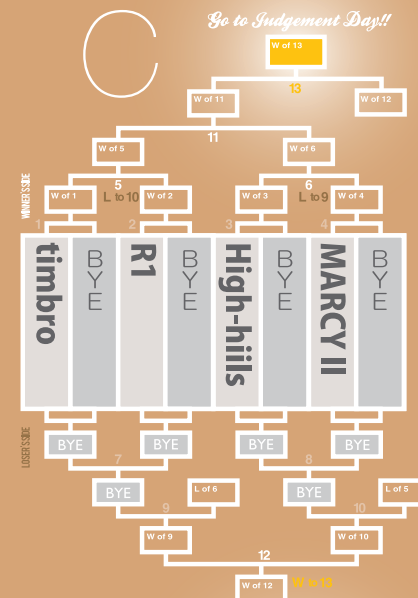

Block Tournament

Chubu/Hokuriku Region

5/20

SAT

WEST JAPAN AREA TEAM CHAMPIONSHIPS 2017

試合番号	試合時間
A5,A6,B5,B6,E5	8:00-11:00
A11,A12,B11,B12,E6	11:00-14:00
A13,B13,E11,E12	14:00-17:00
C5,C6,D5,D6,E13	17:00-20:00
C11,C12,D11,D12	20:00-23:00
※ 3台進行 C13,D13	23:00-25:00
※進行が遅れている試合は、空きテーブルを使って最大3台進行で進める場合があります。	