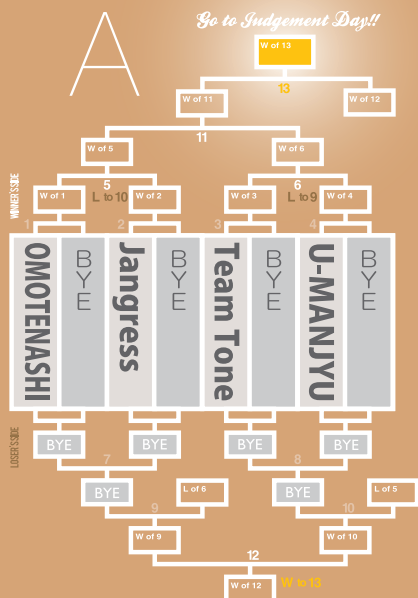

Block Tournament

Chubu/Hokuriku Region

5/20

SAT

WEST JAPAN AREA TEAM CHAMPIONSHIPS 2017

試合番号	試合時間
A5,A6,B5,B6,E5	8:00-11:00
A11,A12,B11,B12,E6	11:00-14:00
A13,B13,E11,E12	14:00-17:00
C5,C6,D5,D6,E13	17:00-20:00
C11,C12,D11,D12	20:00-23:00
※ 3台進行 C13,D13	23:00-25:00
※進行が遅れている試合は、空きテーブルを使って最大3台進行で進める場合があります。	