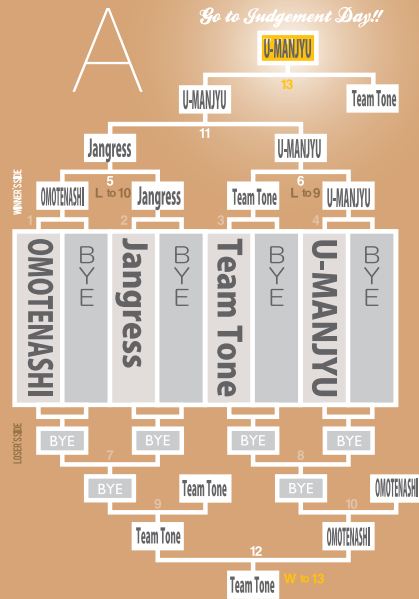

Block Tournament

Chubu/Hokuriku Region

5/20

SAT

WEST JAPAN AREA TEAM CHAMPIONSHIPS 2017

試合番号	試合時間
A5,A6,B5,B6,E5	8:00-11:00
A11,A12,B11,B12,E6	11:00-14:00
A13,B13,E11,E12	14:00-17:00
C5,C6,D5,D6,E13	17:00-20:00
C11,C12,D11,D12	20:00-23:00
※ 3台進行 C13,D13	23:00-25:00

※進行が遅れている試合は、空きテーブルを使って最大3台進行で進める場合があります。