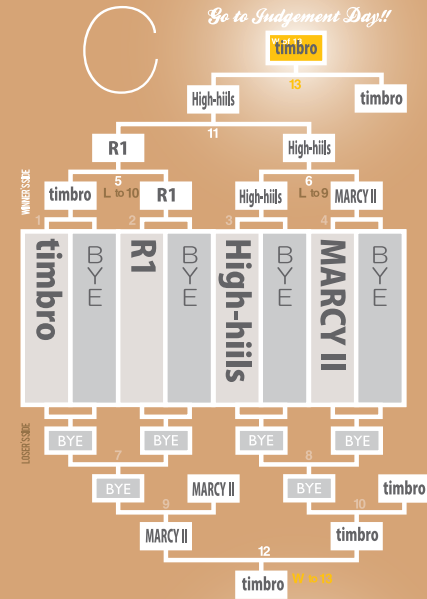

Block Tournament

Chubu/Hokuriku Region

5/20

SAT

WEST JAPAN AREA TEAM CHAMPIONSHIPS 2017

試合番号	試合時間
A5,A6,B5,B6,E5	8:00-11:00
A11,A12,B11,B12,E6	11:00-14:00
A13,B13,E11,E12	14:00-17:00
C5,C6,D5,D6,E13	17:00-20:00
C11,C12,D11,D12	20:00-23:00
※ 3台進行 C13,D13	23:00-25:00

※進行が遅れている試合は、空きテーブルを使って最大3台進行で進める場合があります。