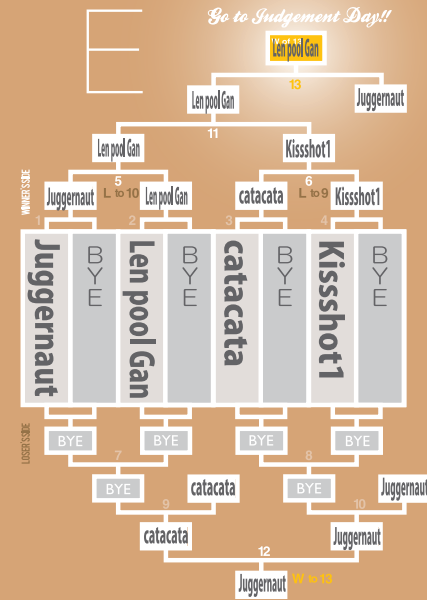

Block Tournament

Chubu/Hokuriku Region

5/20

SAT

WEST JAPAN AREA TEAM CHAMPIONSHIPS 2017

試合番号	試合時間
A5,A6,B5,B6,E5	8:00-11:00
A11,A12,B11,B12,E6	11:00-14:00
A13,B13,E11,E12	14:00-17:00
C5,C6,D5,D6,E13	17:00-20:00
C11,C12,D11,D12	20:00-23:00
※ 3台進行 C13,D13	23:00-25:00

※進行が遅れている試合は、空きテーブルを使って最大3台進行で進める場合があります。