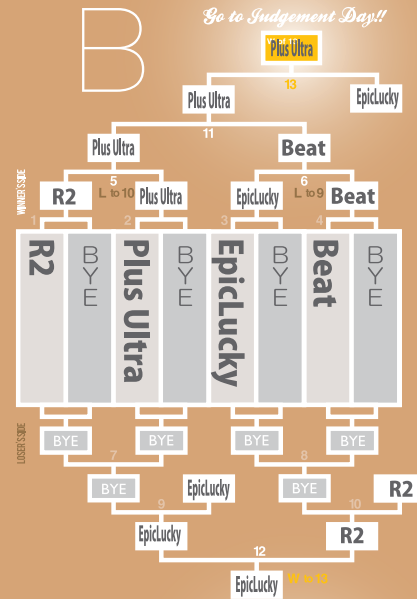

Block Tournament

Chubu/Hokuriku Region

5/20

SAT

WEST JAPAN AREA TEAM CHAMPIONSHIPS 2017

試合番号	試合時間
A5,A6,B5,B6,E5	8:00-11:00
A11,A12,B11,B12,E6	11:00-14:00
A13,B13,E11,E12	14:00-17:00
C5,C6,D5,D6,E13	17:00-20:00
C11,C12,D11,D12	20:00-23:00
※ 3台進行 C13,D13	23:00-25:00

※進行が遅れている試合は、空きテーブルを使って最大3台進行で進める場合があります。