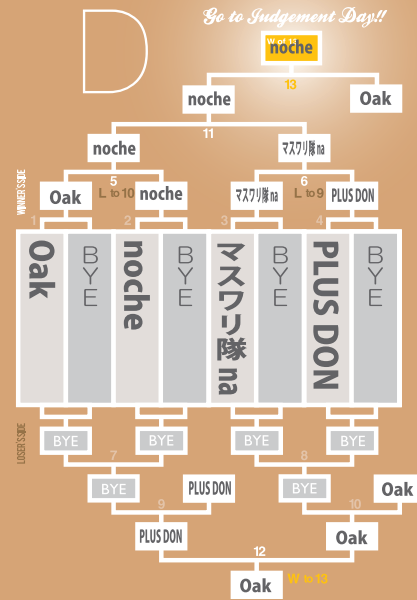

Block Tournament

Chubu/Hokuriku Region

5/20

SAT

WEST JAPAN AREA TEAM CHAMPIONSHIPS 2017

試合番号	試合時間
A5,A6,B5,B6,E5	8:00-11:00
A11,A12,B11,B12,E6	11:00-14:00
A13,B13,E11,E12	14:00-17:00
C5,C6,D5,D6,E13	17:00-20:00
C11,C12,D11,D12	20:00-23:00
※ 3台進行 C13,D13	23:00-25:00

※進行が遅れている試合は、空きテーブルを使って最大3台進行で進める場合があります。