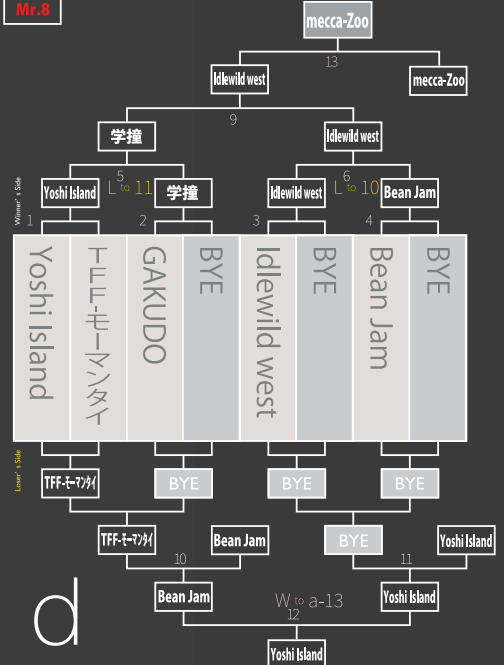

Final Tournament

6/12 SUN.

BAGUS六本木店
東京都港区六本木5-5-1 ロアビル3F

Go to Las Vegas !!

Mr.8

Block Tournament

6/11 SAT.

BAGUS六本木店
東京都港区六本木5-5-1 ロアビル3F

Go to Judgement Day !!

a

Go to Judgement Day !!

b

Go to Judgement Day !!

Go to Judgement Day !!

WWW.KAMUIBRAND.COM

WWW.MEZZCUE.COM