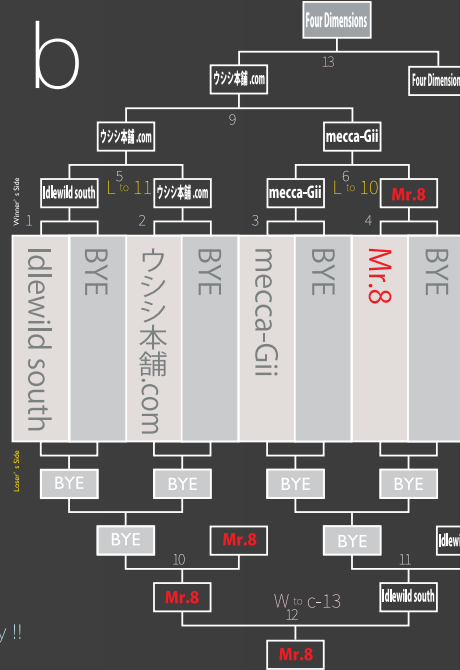

Final Tournament

6/12 SUN.

BAGUS六本木店
東京都港区六本木5-5-1 ロアビル3F

Go to Las Vegas !!

Mr.8

Block Tournament

6/11 SAT.

BAGUS六本木店
東京都港区六本木5-5-1 ロアビル3F

Go to Judgement Day !!

a

Go to Judgement Day !!

b

Go to Judgement Day !!

Go to Judgement Day !!

WWW.KAMUIBRAND.COM

WWW.MEZZCUE.COM