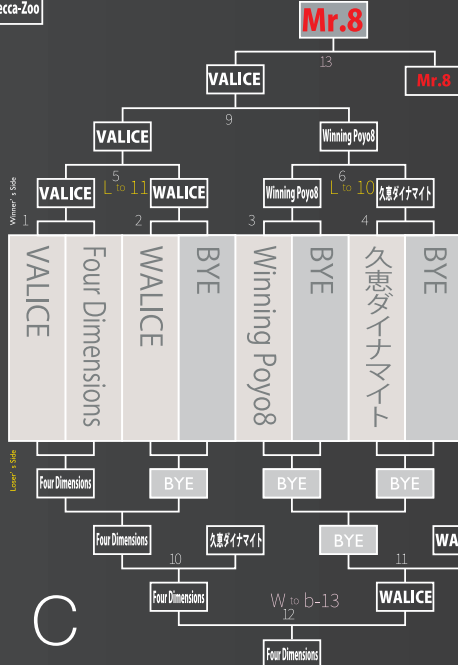

Final Tournament

6/12 SUN.

BAGUS六本木店
東京都港区六本木5-5-1 ロアビル3F

Go to Las Vegas !!

Mr.8

Block Tournament

6/11 SAT.

BAGUS六本木店
東京都港区六本木5-5-1 ロアビル3F

Go to Judgement Day !!

a

Go to Judgement Day !!

b

Go to Judgement Day !!

Go to Judgement Day !!

WWW.KAMUIBRAND.COM

WWW.MEZZCUE.COM