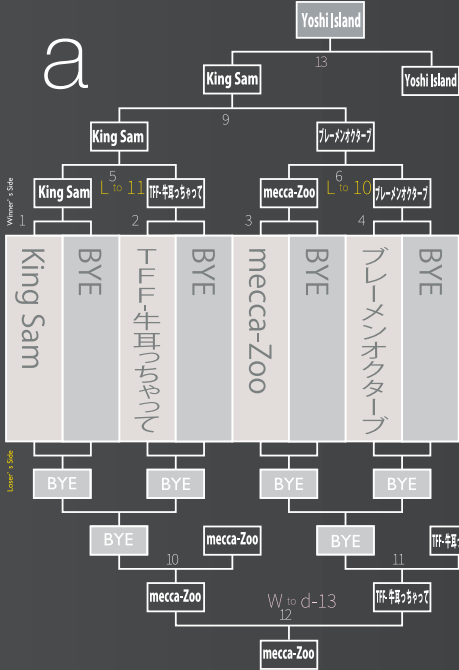

Final Tournament

6/12 SUN.

BAGUS六本木店
東京都港区六本木5-5-1 ロアビル3F

Go to Las Vegas !!

Mr.8

Block Tournament

6/11 SAT.

BAGUS六本木店
東京都港区六本木5-5-1 ロアビル3F

Go to Judgement Day !!

a

Go to Judgement Day !!

b

Go to Judgement Day !!

Go to Judgement Day !!

WWW.KAMUIBRAND.COM

WWW.MEZZCUE.COM