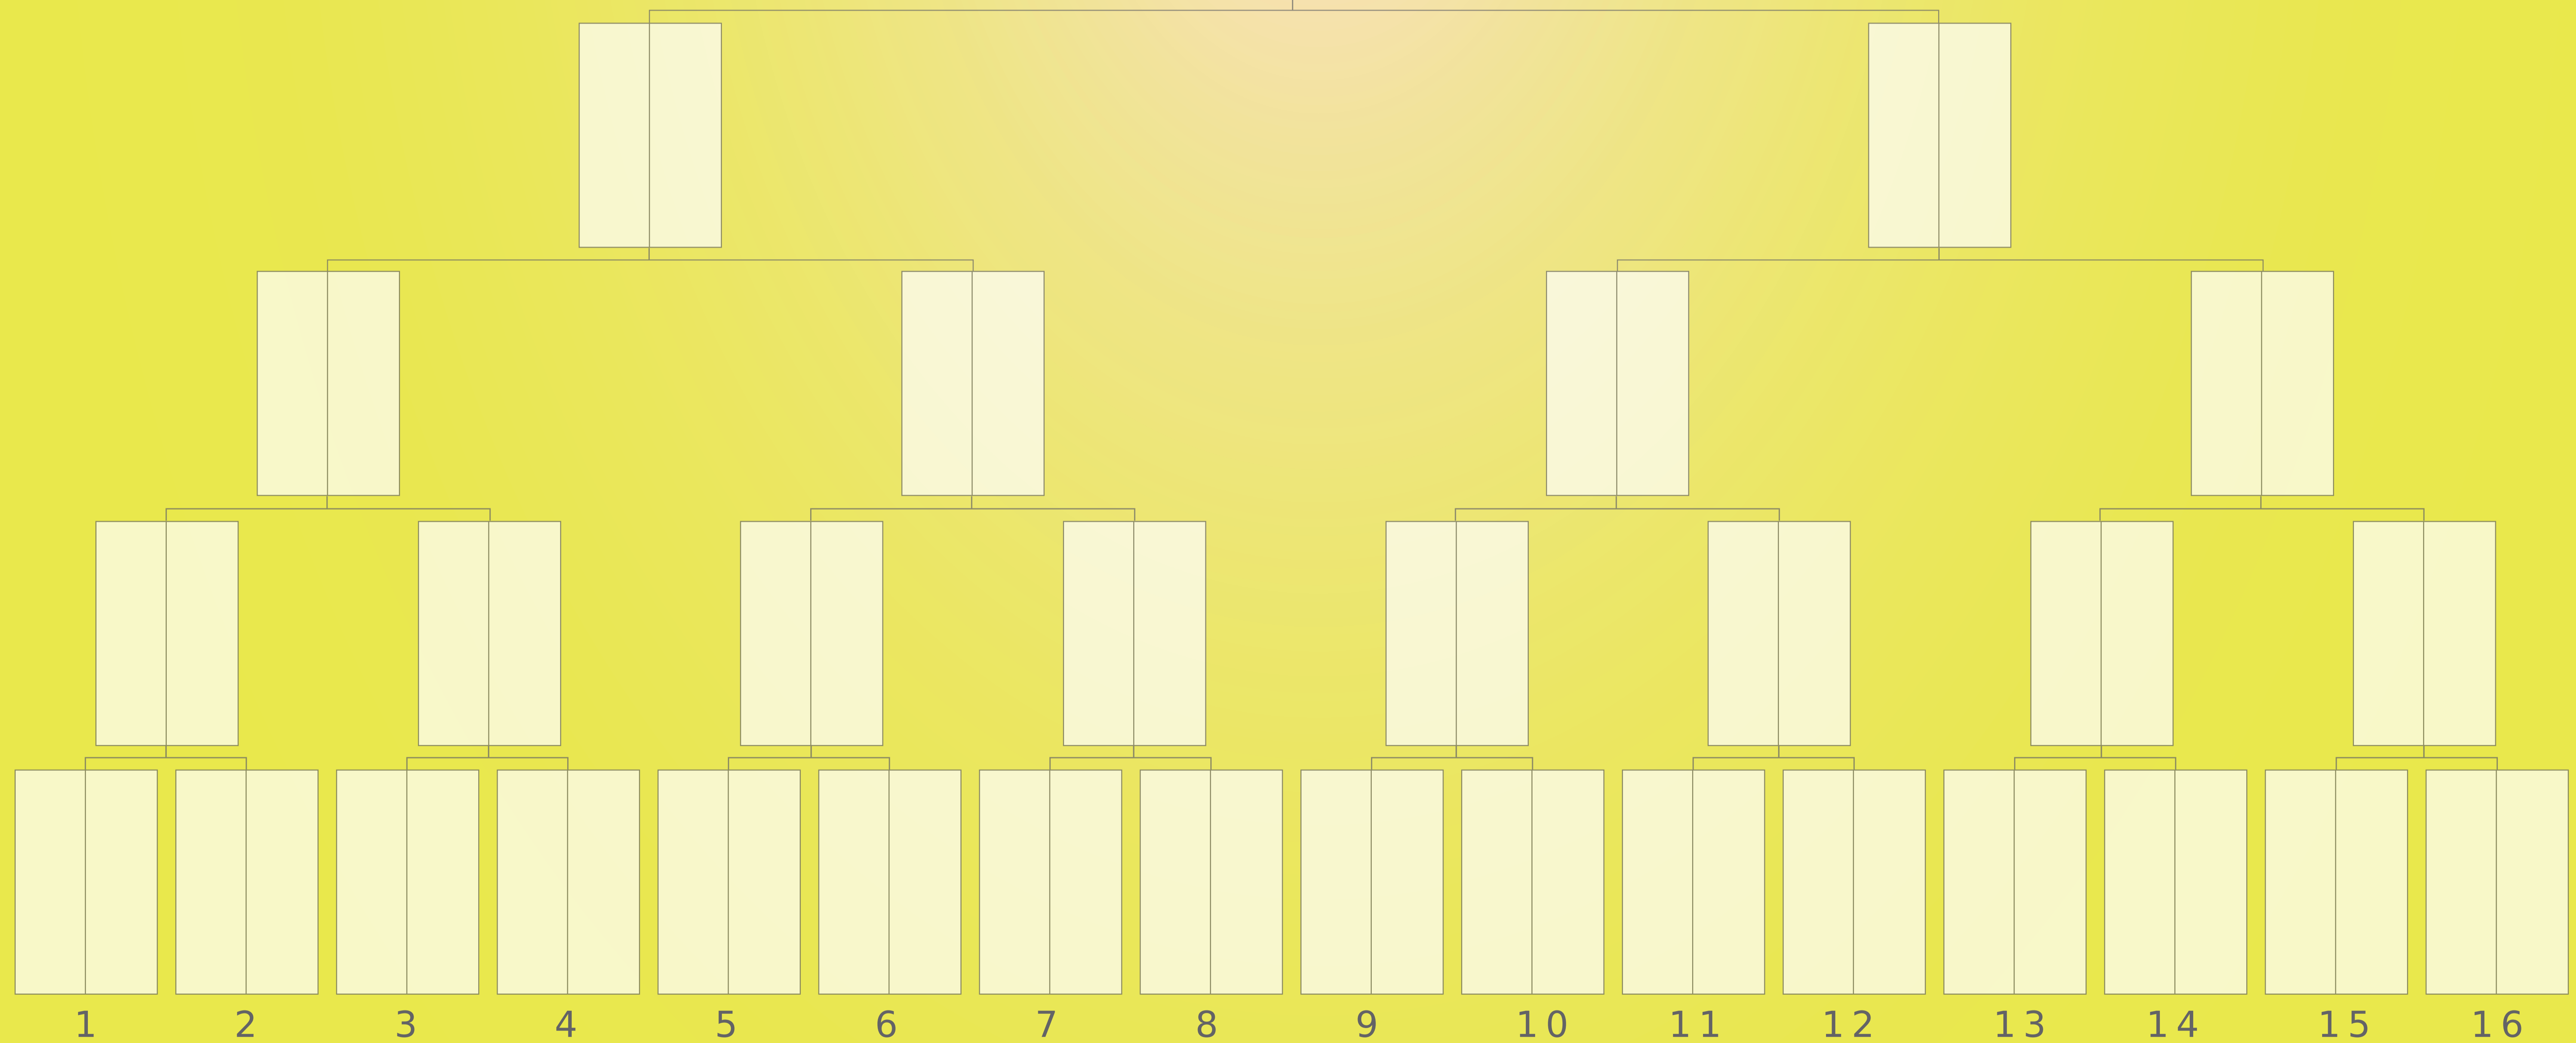

JPA FESTIVAL 2015

SL9only

WWW.KAMUIBRAND.COM

WWW.MEZZCUE.COM

於 風林ビリヤード