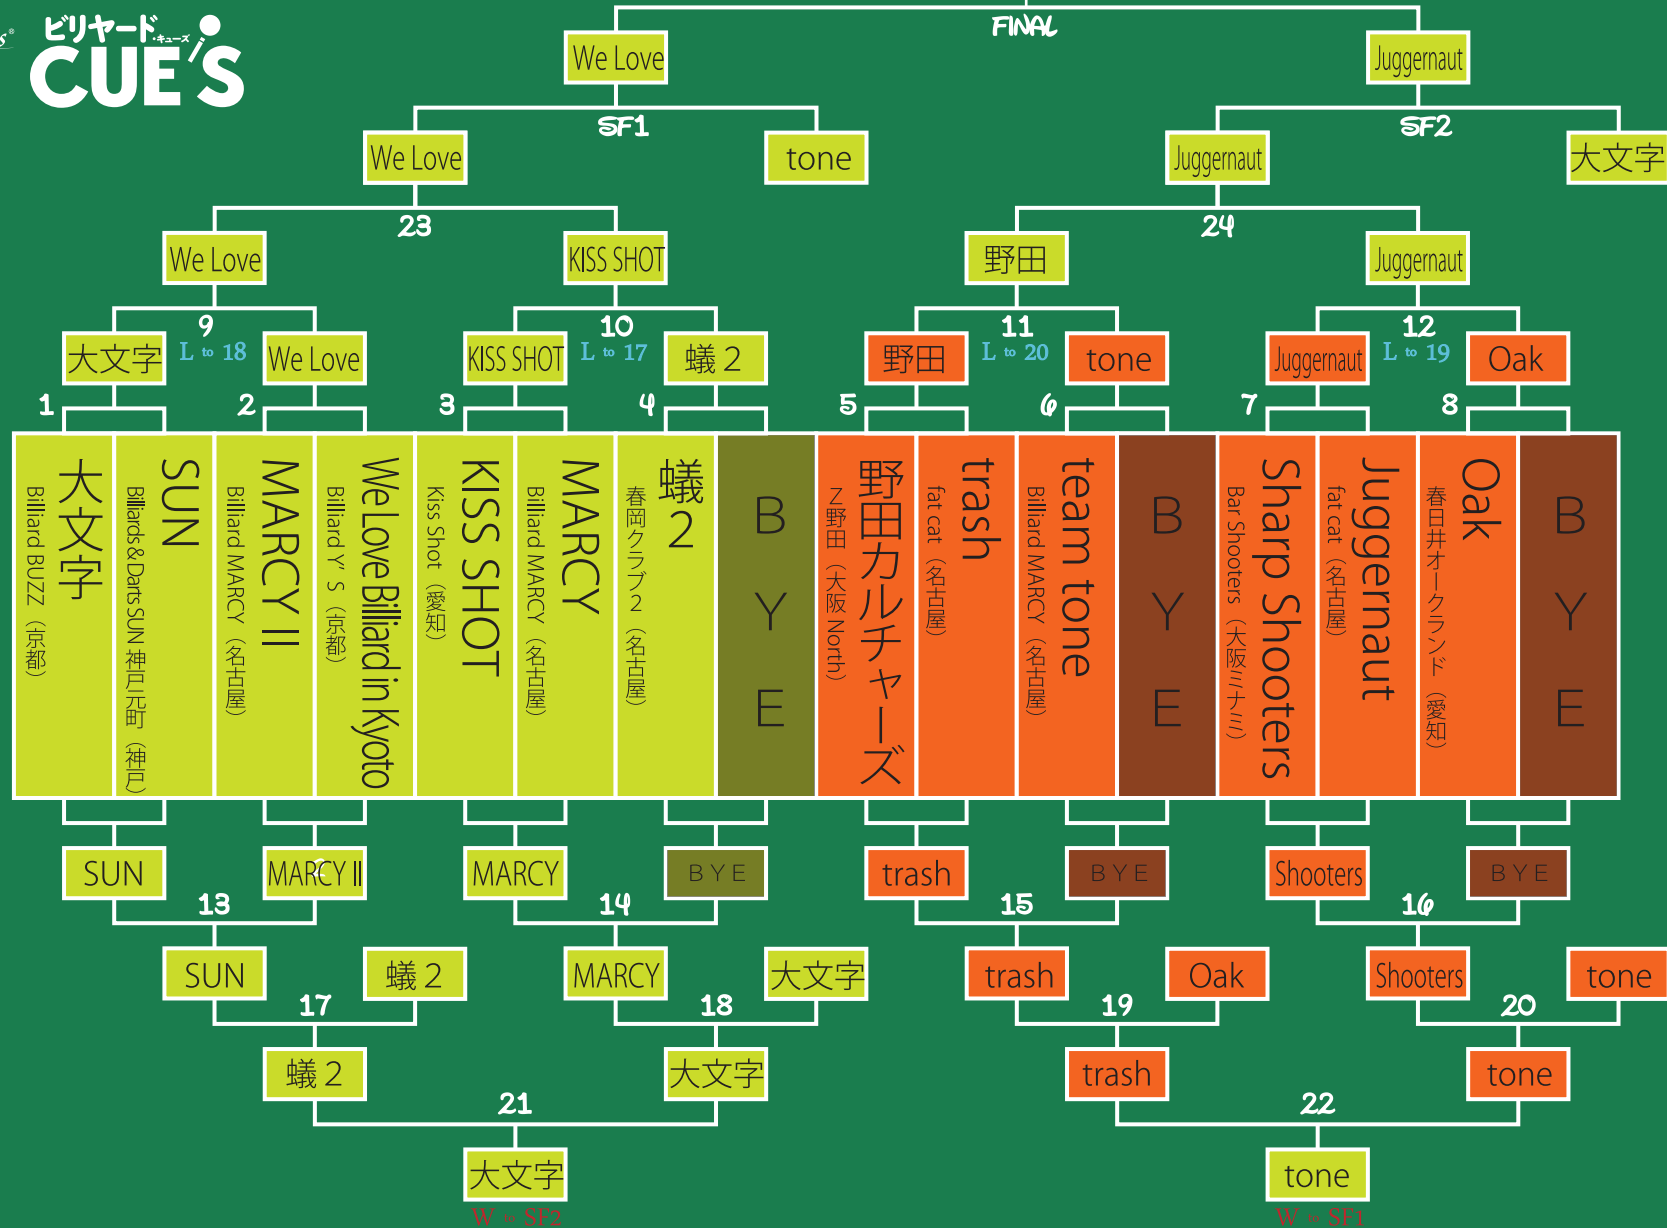

WEST JAPAN AREA TEAM CHAMPIONSHIP 2015

W → KTC Semi-Final!!

We love Billiard in Kyoto
(Billiard Y's/ 京都)

※1	MARCY	fat cat
9:00	1 2 3	5 7
11:00	9 10 13	11 12
13:00	17 18 24 ※2	19 20
15:00	21 23	22
17:00	SF1 SF2 ※3	
19:00	FINAL	

※1 進行状況により試合開始時間は遅くなる場合があります。
 ※2 11と12の勝者が MARCY に到着後にスタートします。
 ※3 22の勝者が MARCY に到着後にスタートします。
 すべての試合が3台進行です。

Draw