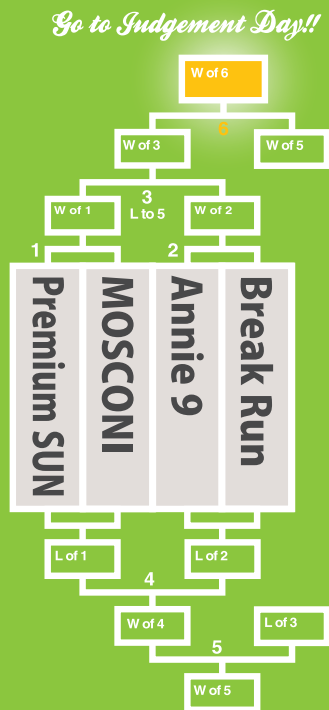

# 5/26

SUN

ツェット野田	
試合時間	試合番号
8:00~10:50	A1, A2, C1
10:50~13:40	A3, A4, C6
13:40~16:30	A5, C5, C9
16:30~19:20	A6, C11, C12
19:20~21:20	C13 ※3台進行

SUN森ノ宮	
試合時間	試合番号
8:00~10:50	B1, B2, D1, D6
10:50~13:40	B3, B4, D5, D9
13:40~16:30	B5, D11, D12
16:30~19:20	B6, D13

※3台進行の場合、Wルールは開始より1時間以降に始まる試合に適用されます。

A

B

C

D