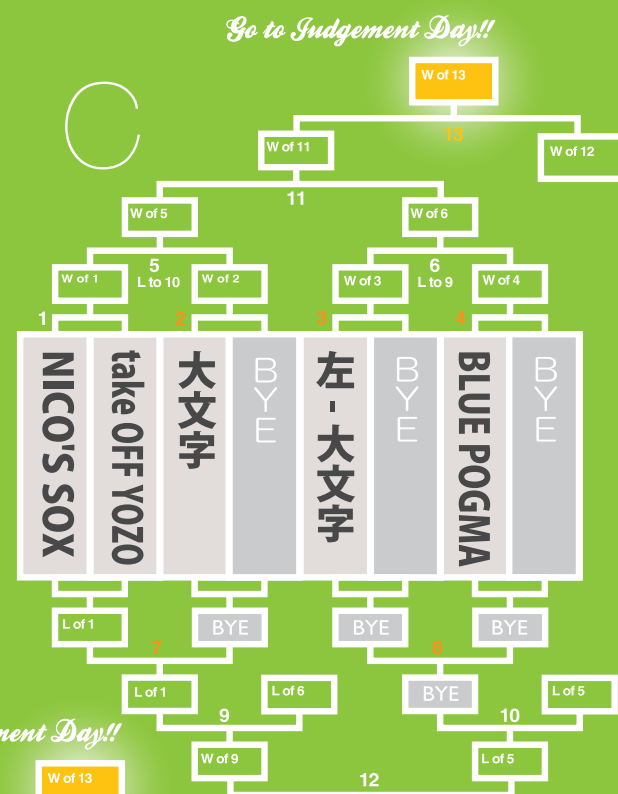

# WEST JAPAN AREA TEAM CHAMPIONSHIP 2019

Kansai Region

Block Tournament

# 5/26

SUN

ツェット野田	
試合時間	試合番号
8:00~10:50	A1, A2, C1
10:50~13:40	A3, A4, C6
13:40~16:30	A5, C5, C9
16:30~19:20	A6, C11, C12
19:20~21:20	C13 ※3台進行

SUN森ノ宮	
試合時間	試合番号
8:00~10:50	B1, B2, D1, D6
10:50~13:40	B3, B4, D5, D9
13:40~16:30	B5, D11, D12
16:30~19:20	B6, D13

※3台進行の場合、Wルールは開始より1時間以降に始まる試合に適用されます。

A

B

C

D