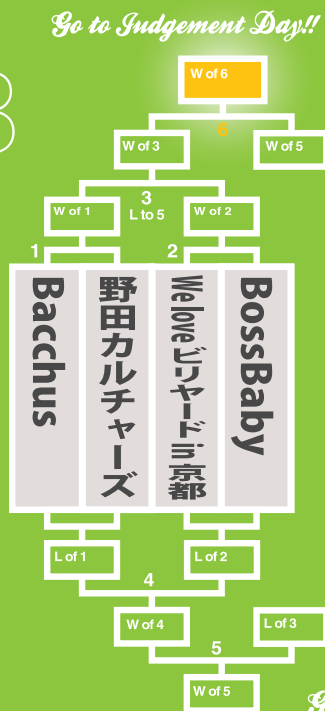

# WEST JAPAN AREA TEAM CHAMPIONSHIP 2019

Kansai Region

Block Tournament

# 5/26

SUN

ツェット野田	
試合時間	試合番号
8:00~10:50	A1, A2, C1
10:50~13:40	A3, A4, C6
13:40~16:30	A5, C5, C9
16:30~19:20	A6, C11, C12
19:20~21:20	C13 ※3台進行

SUN森ノ宮	
試合時間	試合番号
8:00~10:50	B1, B2, D1, D6
10:50~13:40	B3, B4, D5, D9
13:40~16:30	B5, D11, D12
16:30~19:20	B6, D13

※3台進行の場合、Wルールは開始より1時間以降に始まる試合に適用されます。

A

B

C

D