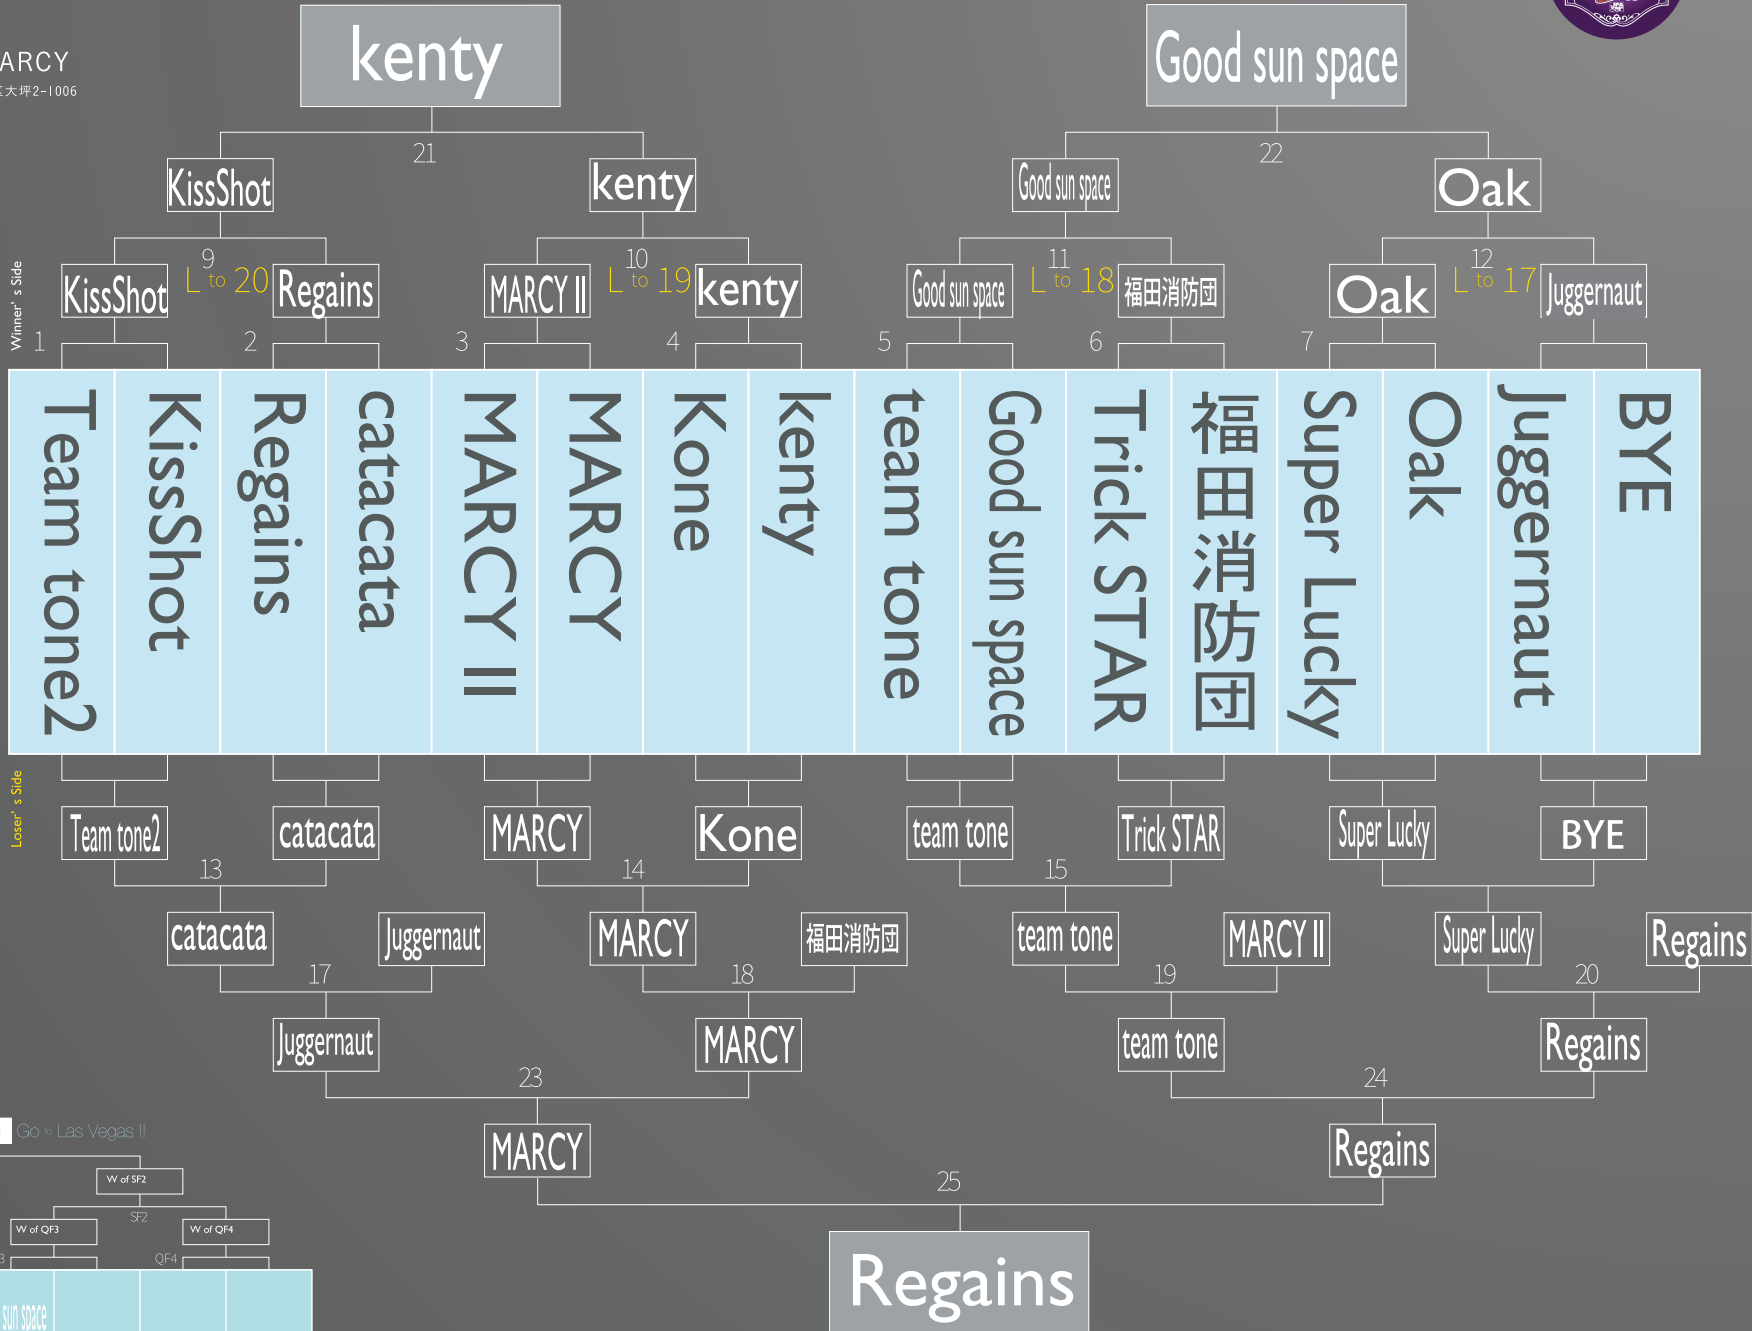

# Block Tournament

Go to Judgement Day !!

Go to Judgement Day !!

Chubu/Hokuriku Region

5/21 SAT.

Billiard MARCY  
愛知県名古屋市中区大坪2-1006

試合番号	試合時間	使用台数
1-4	8:00~11:00	2台進行
5-7	11:00~13:00	3台進行
9-12	13:00~16:00	2台進行
13-15	16:00~18:00	3台進行
17-20	18:00~21:00	2台進行
21-24	21:00~24:00	2台進行
25	24:00~26:00	3台進行

※この大会は試合はありません。  
単発で行われている試合は空きテーブルを使って最大3台進行で進める場合があります。

Final Tournament

6/19 SUN. | Billiards & Arts Bar Break

Champion Go to Las Vegas !!

Go to Judgement Day !!