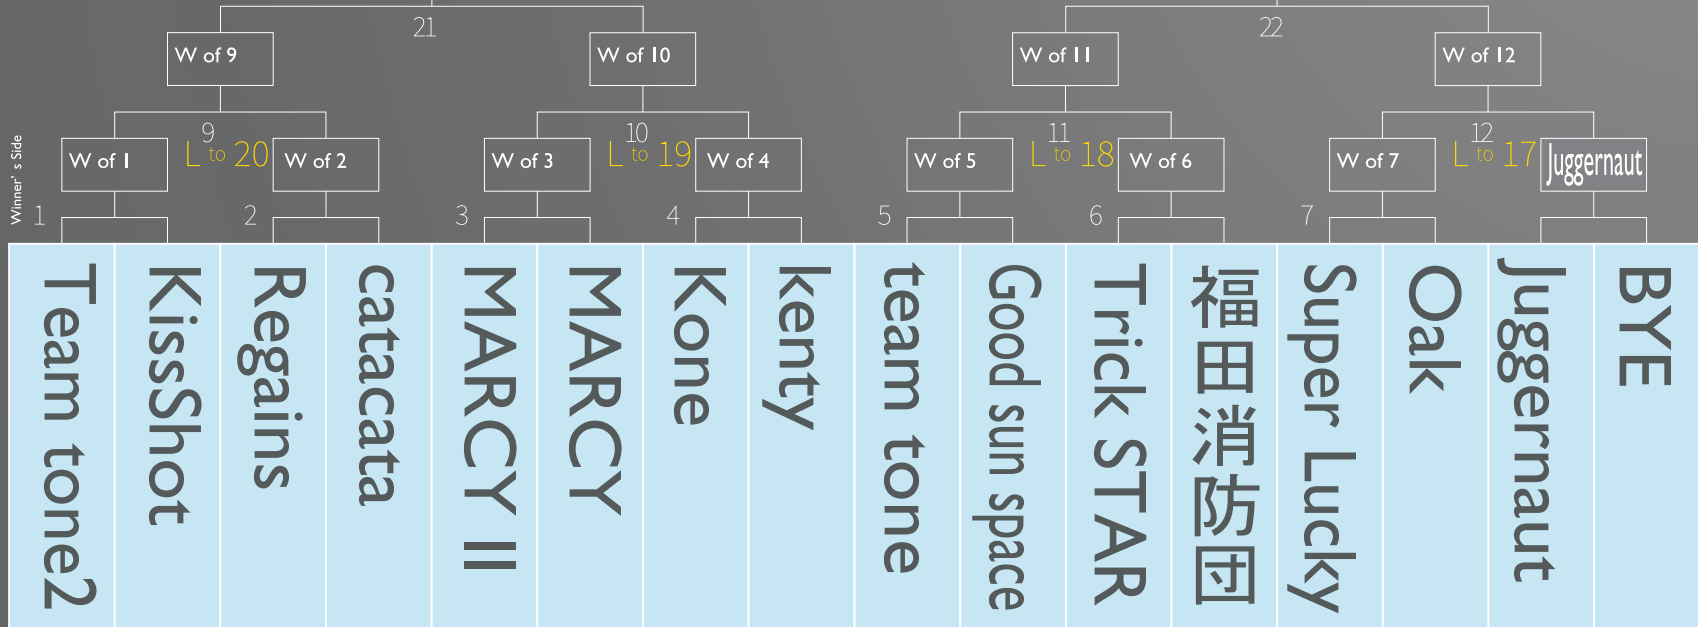

Block Tournament

Go to Judgement Day !!

Go to Judgement Day !!

Chubu/Hokuriku Region

5/21 SAT.

Billiard MARCY
愛知県名古屋市長区大坪2-1006

試合番号	試合時間	使用台数
1-4	8:00~11:00	2台進行
5-7	11:00~13:00	3台進行
9-12	13:00~16:00	2台進行
13-15	16:00~18:00	3台進行
17-20	18:00~21:00	2台進行
21-24	21:00~24:00	2台進行
25	24:00~26:00	3台進行

※: 1/4は試合はありません。
※: 単発が行われている試合は空きテーブルを使って最大3台進行で進める場合があります。

中部・北陸
1

中部・北陸
2

Final Tournament

6/19 SUN. | Billiards & Sports Bar Break

Champion Go to Las Vegas !!

中部・北陸
3

Go to Judgement Day !!