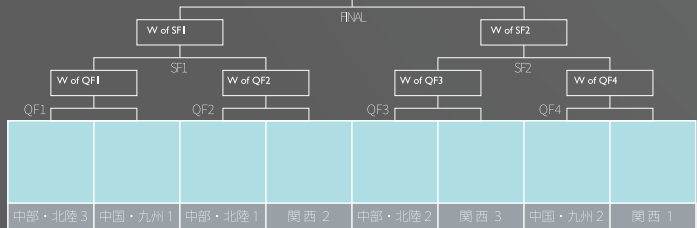

※: 1/4は試合はありません。
※: 単発が行われている試合は空きテーブルを使って最大3台進行で進める場合があります。

中部・北陸
1

中部・北陸
2

Final Tournament

6/19 SUN. | Billiards & Sports Bar Break

Champion Go to Las Vegas !!

中部・北陸
3

Go to Judgement Day !!